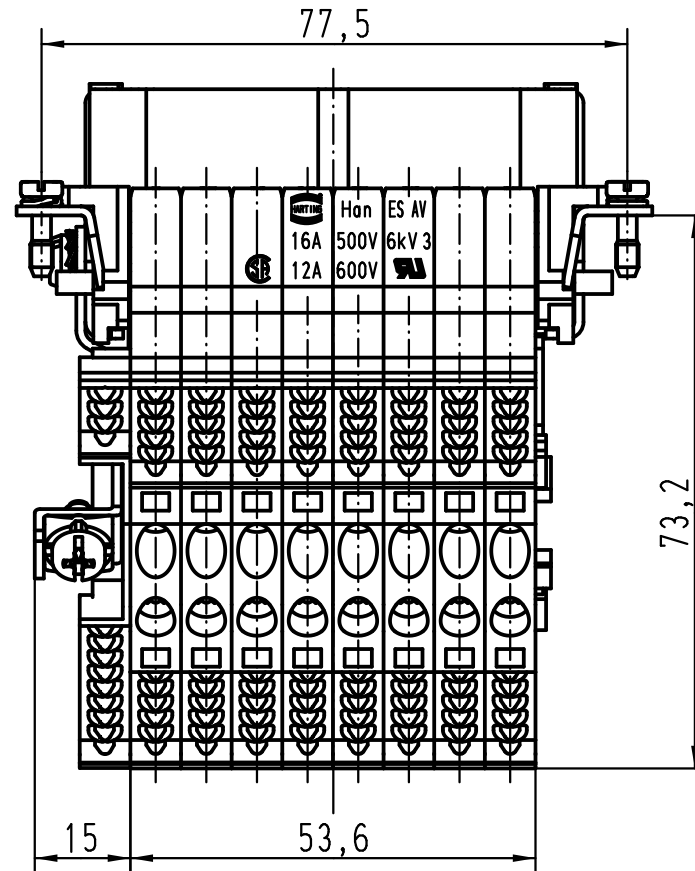

1 2 3 4 5 6

A

B

C

D

All Dimensions in mm Original Size DIN A 4		Techn. Character.			Nicht tolerierte Maße! Free size tolerances	
			Dat.	Name	Maßstab/ Scale 1:1	Han 16ES-AV-f Anschlussverteiler rechts/ <i>terminal block connector right</i>
			Detail.	25.07.11 ML		
			Insp.	Sch		
			Stand.			
A			HARTING Electric GmbH & Co. KG			TB 09 33 016 4739 Sub. f. TB 09 33 016 4739 v.24.01.95
Mod.	Dat.	Name	D-32339 Espelkamp			
						Blatt/ page