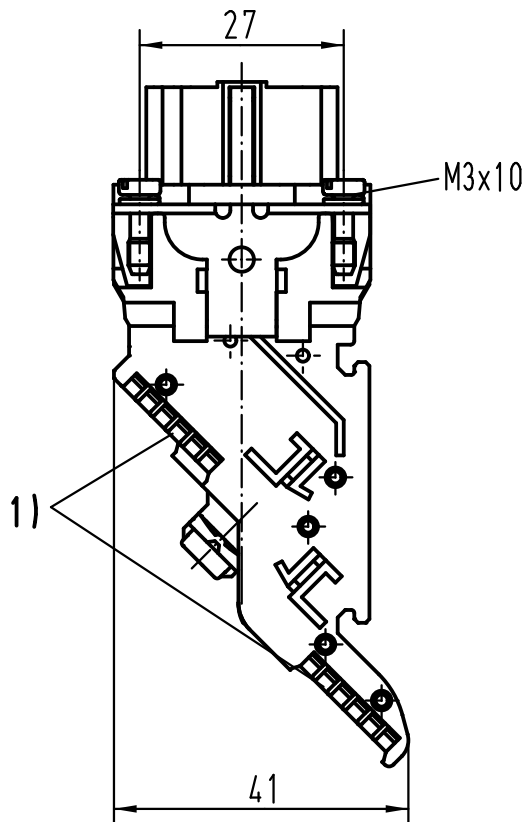

1 2 3 4 5 6

A

B

C

D

All Dimensions in mm Original Size DIN A 4		Techn. Character.			Nicht tolerierte Maße! Free size tolerances	
			Dat.	Name	Maßstab/ Scale 1:1	Han 16ES-AV-f Anschlussverteiler rechts/ <i>terminal block connector right</i>
			Detail.	25.07.11 ML		
			Insp.	Sch		
			Stand.			
A			HARTING Electric GmbH & Co. KG			TB 09 33 016 4739 Sub. f. TB 09 33 016 4739 v.24.01.95
Mod.	Dat.	Name	D-32339 Espelkamp			
						Blatt/ page