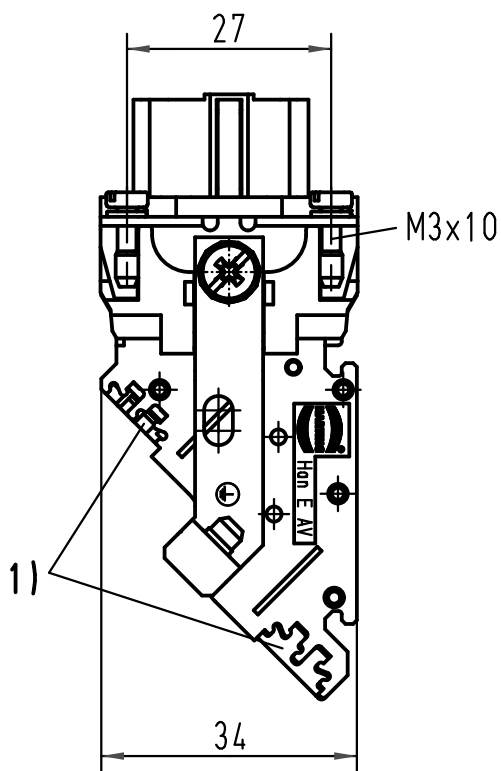

5

4

3

2

1

D

C

B

A

1) Aufnahme für Bezeichnungsschilder (max. 6-stellig)
slots for designation strips (max. 6 digits)

All Dimensions in mm Original Size DIN A 4			Techn. Character.			Nicht tolerierte Maße/ Free size tolerances		
				Dat.	Name	Maßstab/ Scale		HAN 6 E-AV-F-MK Anschlussverteiler links <i>terminal block connector left</i>
			Detail.	19.02.93	WILD.	1:1		
			Insp.		HERB.			
			Stand.					
413534	17.12.07	Rull	HARTING Electric GmbH & Co. KG			TB 09 33 006 4725		Blatt/ page
410278	05.01.05	DY	D-32339 Espelkamp					
Mod.	Dat.	Name				Sub.		