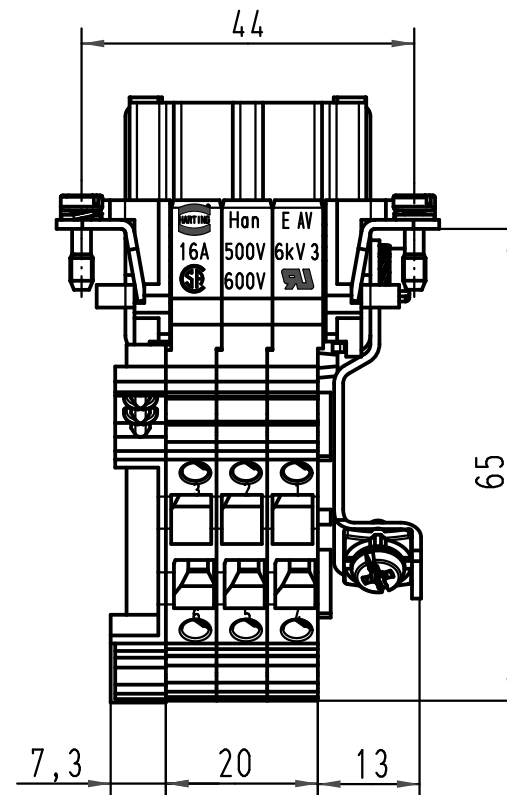

5

4

3

2

1

D

C

B

A

1) Aufnahme für Bezeichnungsschilder (max. 6-stellig)
slots for designation strips (max. 6 digits)

All Dimensions in mm Original Size DIN A 4			Techn. Character.			Nicht tolerierte Maße/ Free size tolerances		
				Dat.	Name	Maßstab/ Scale		HAN 6 E-AV-F-MK Anschlussverteiler links <i>terminal block connector left</i>
			Detail.	19.02.93	WILD.	1:1		
			Insp.		HERB.			
			Stand.					
413534	17.12.07	Rull	HARTING Electric GmbH & Co. KG			TB 09 33 006 4725		Blatt/ page
410278	05.01.05	DY	D-32339 Espelkamp					
Mod.	Dat.	Name				Sub.		