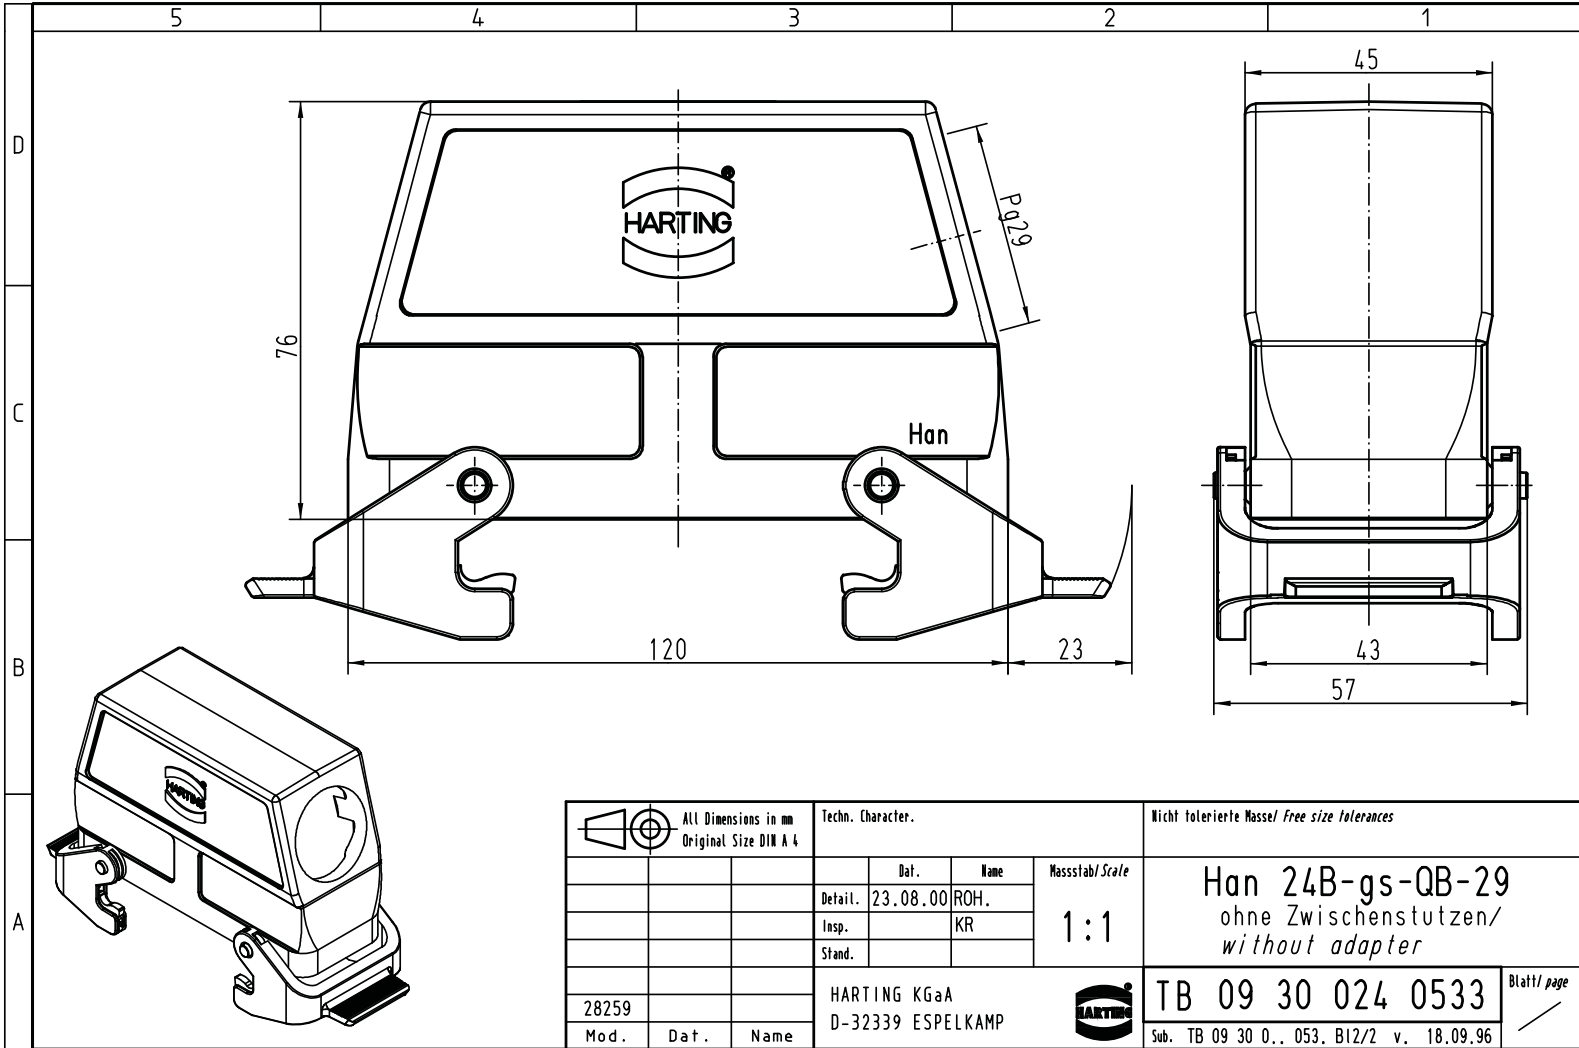

Alle Rechte vorbehalten / All rights reserved

All Dimensions in mm Original Size DIN A 4			Techn. Character.			Nicht tolerierte Masse / Free size tolerances			
				Dat.	Name	Massstab / Scale	<b>Han 24B-gs-QB-29</b> ohne Zwischenstützen/ without adapter		
			Detail.	23.08.00	ROH.				
			Insp.		KR				
			Stand.						
						1:1			
28259			HARTING KGaA				<b>TB 09 30 024 0533</b>		Blatt / page
Mod.	Dat.	Name	D-32339 ESPELKAMP				Sub. TB 09 30 0.. 053. B12/2 v. 18.09.96		