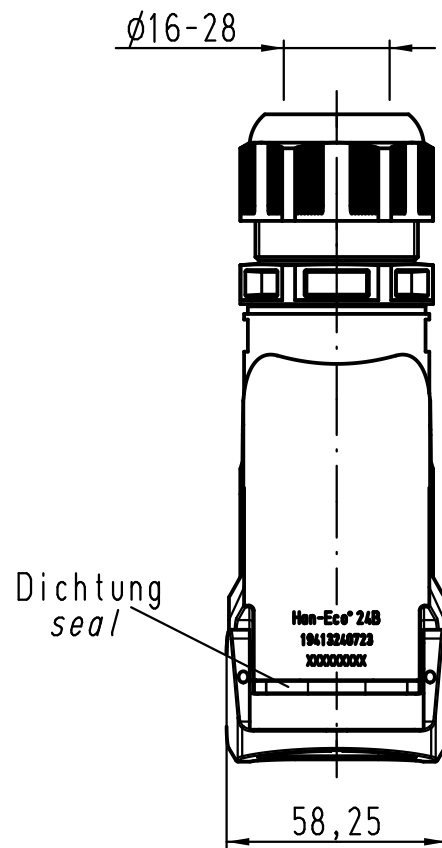

1 2 3 4 5 6

A

B

C

D

ALL Dimensions in mm Original Size DIN A 4		Techn. Character.		Nicht tolerierte Maß/Free size tolerances	
			Dat.	Name	Maßstab/Scale 1:2
		Detail.	01.02.12	Ho	
		Insp.		Herb	
		Stand.			
A		HARTING Electric GmbH & Co. KG D-32339 Espelkamp			
Mod.	Dat.	Name	TB 19 41 324 0723		Blatt/page
			Sub.		

Han-Eco 24B-kg-M40

Kupplungsgehäuse mit Kabelverschraubung und Viton-Dichtung
hood cable to cable with cable gland and Viton-seal

TB 19 41 324 0723