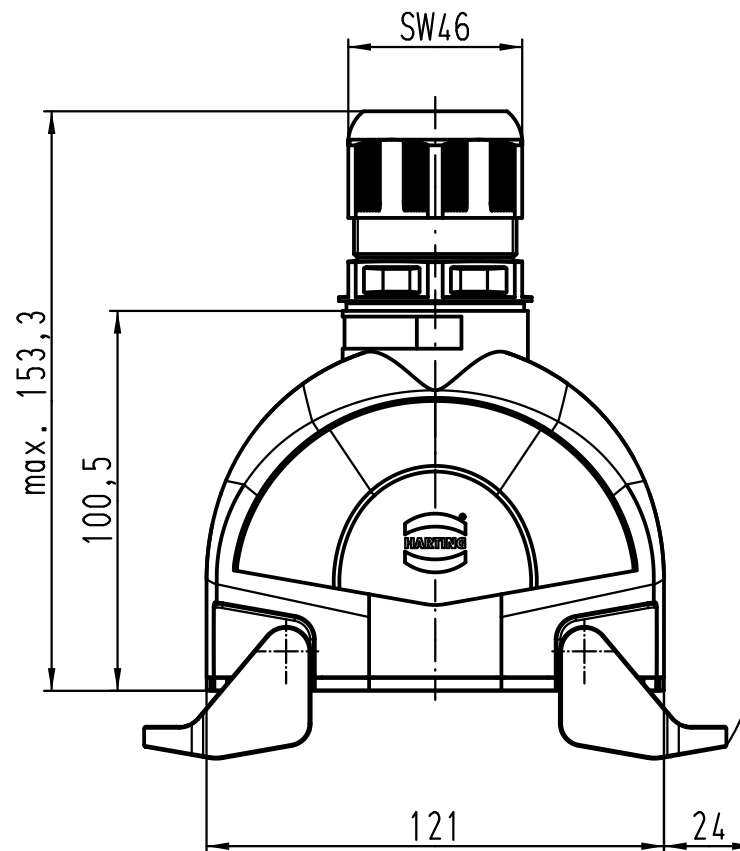

1 2 3 4 5 6

A

B

C

D

ALL Dimensions in mm Original Size DIN A 4		Techn. Character.		Nicht tolerierte Maß/Free size tolerances	
			Dat.	Name	Maßstab/Scale 1:2
		Detail.	01.02.12	Ho	
		Insp.		Herb	
		Stand.			
A		HARTING Electric GmbH & Co. KG D-32339 Espelkamp			
Mod.	Dat.	Name	TB 19 41 324 0723		Blatt/page
			Sub.		

Han-Eco 24B-kg-M40

Kupplungsgehäuse mit Kabelverschraubung und Viton-Dichtung
hood cable to cable with cable gland and Viton-seal

TB 19 41 324 0723