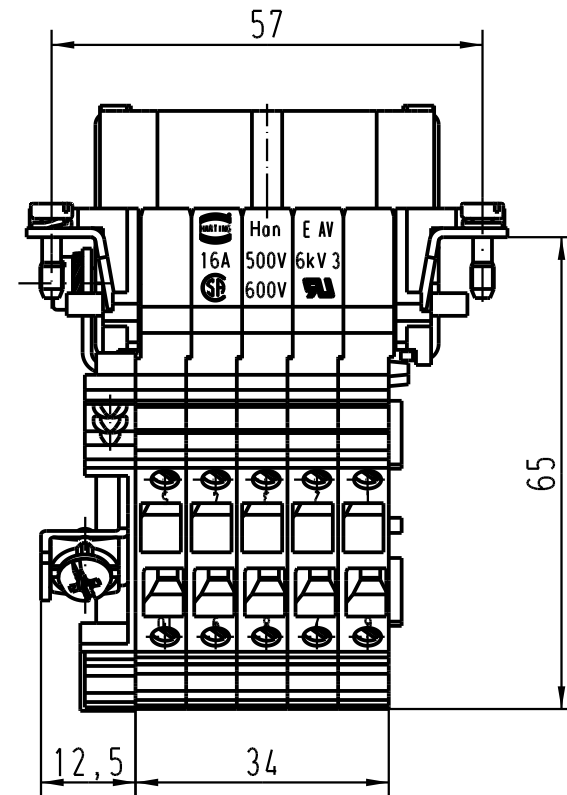

5

4

3

2

1

1) Aufnahme für Bezeichnungsschilder (max. 6-stellig)
 slots for designation strips (max. 6 digits)

All Dimensions in mm Original Size DIN A 4		Techn. Character.			Nicht tolerierte Masse/ Free size tolerances	
			Dat.	Name	Massstab/ Scale 1:1	HAN 10 E-AV-F-MK Anschlussverteiler rechts terminal block connector right
		Detail.	22.02.93	WILD.		
		Insp.		HERB.		
		Stand.				
411631	01.06.05	Loe.	HARTING Electric GmbH & Co. KG D-32339 Espelkamp			TB 09 33 010 4735 Sub.
410278	05.01.05	DY				
Mod.	Dat.	Name				
						Blatt/ page