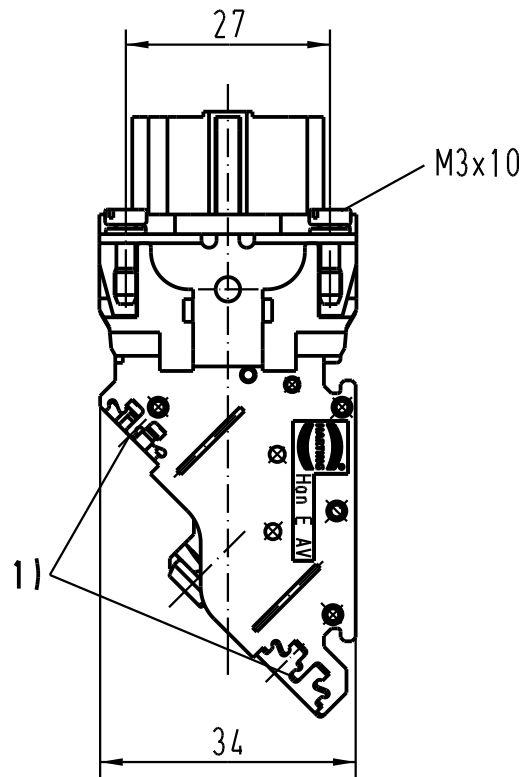

5

4

3

2

1

1) Aufnahme für Bezeichnungsschilder (max. 6-stellig)
 slots for designation strips (max. 6 digits)

All Dimensions in mm Original Size DIN A 4		Techn. Character.			Nicht tolerierte Masse/ Free size tolerances	
			Dat.	Name	Massstab/ Scale 1:1	HAN 10 E-AV-F-MK Anschlussverteiler rechts terminal block connector right
		Detail.	22.02.93	WILD.		
		Insp.		HERB.		
		Stand.				
411631	01.06.05	Loe.	HARTING Electric GmbH & Co. KG D-32339 Espelkamp			TB 09 33 010 4735 Sub.
410278	05.01.05	DY				
Mod.	Dat.	Name				
						Blatt/ page